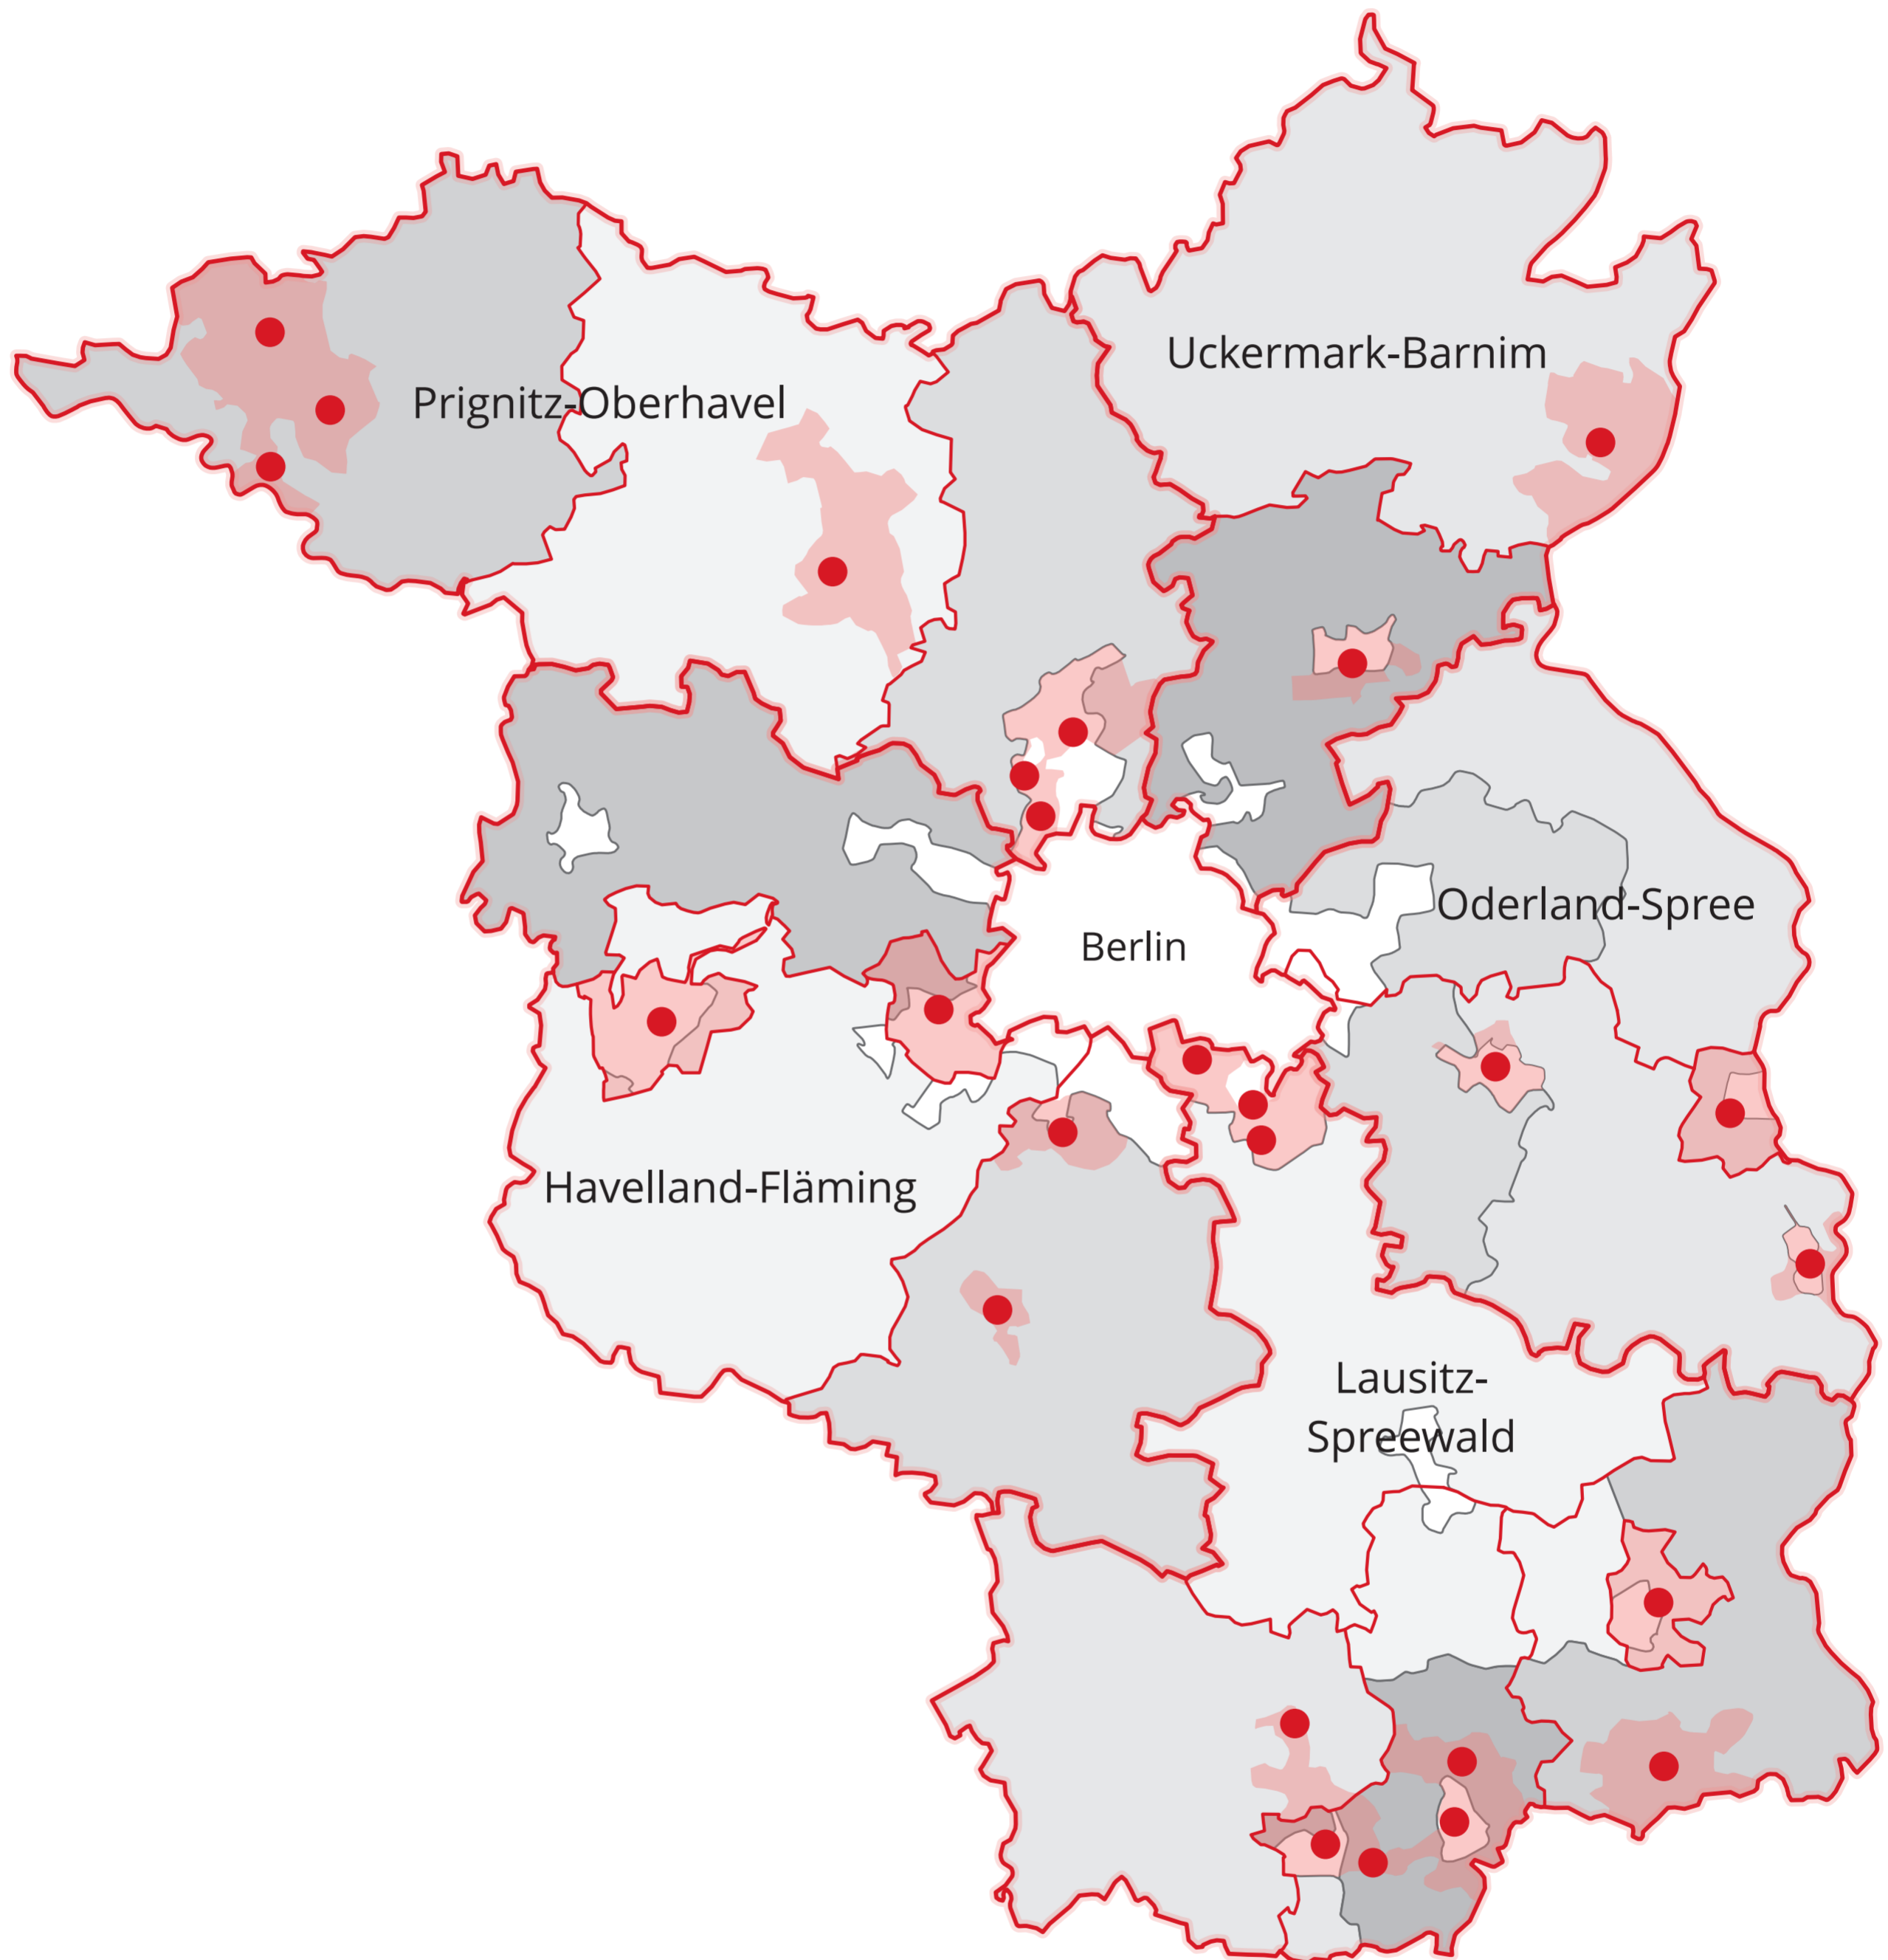

## Regionale Schlüsselakteure

- Regionaler Wachstumskern
- LEADER-Aktionsgruppe
- Landkreis
- Planungsregion

In der REGIONALE - einem Dialog- und Kooperationsprozess - verständigen sich die regionalen Schlüsselakteure einer Planungsregion auf gemeinsame Ziele und Schlüsselvorhaben.

In der Region Lausitz-Spreewald findet der Dialog der regionalen Akteure nicht in einer REGIONALE statt, sondern in den Werkstätten des Strukturwandel-Prozesses, in denen regionale Vorhaben qualifiziert werden.